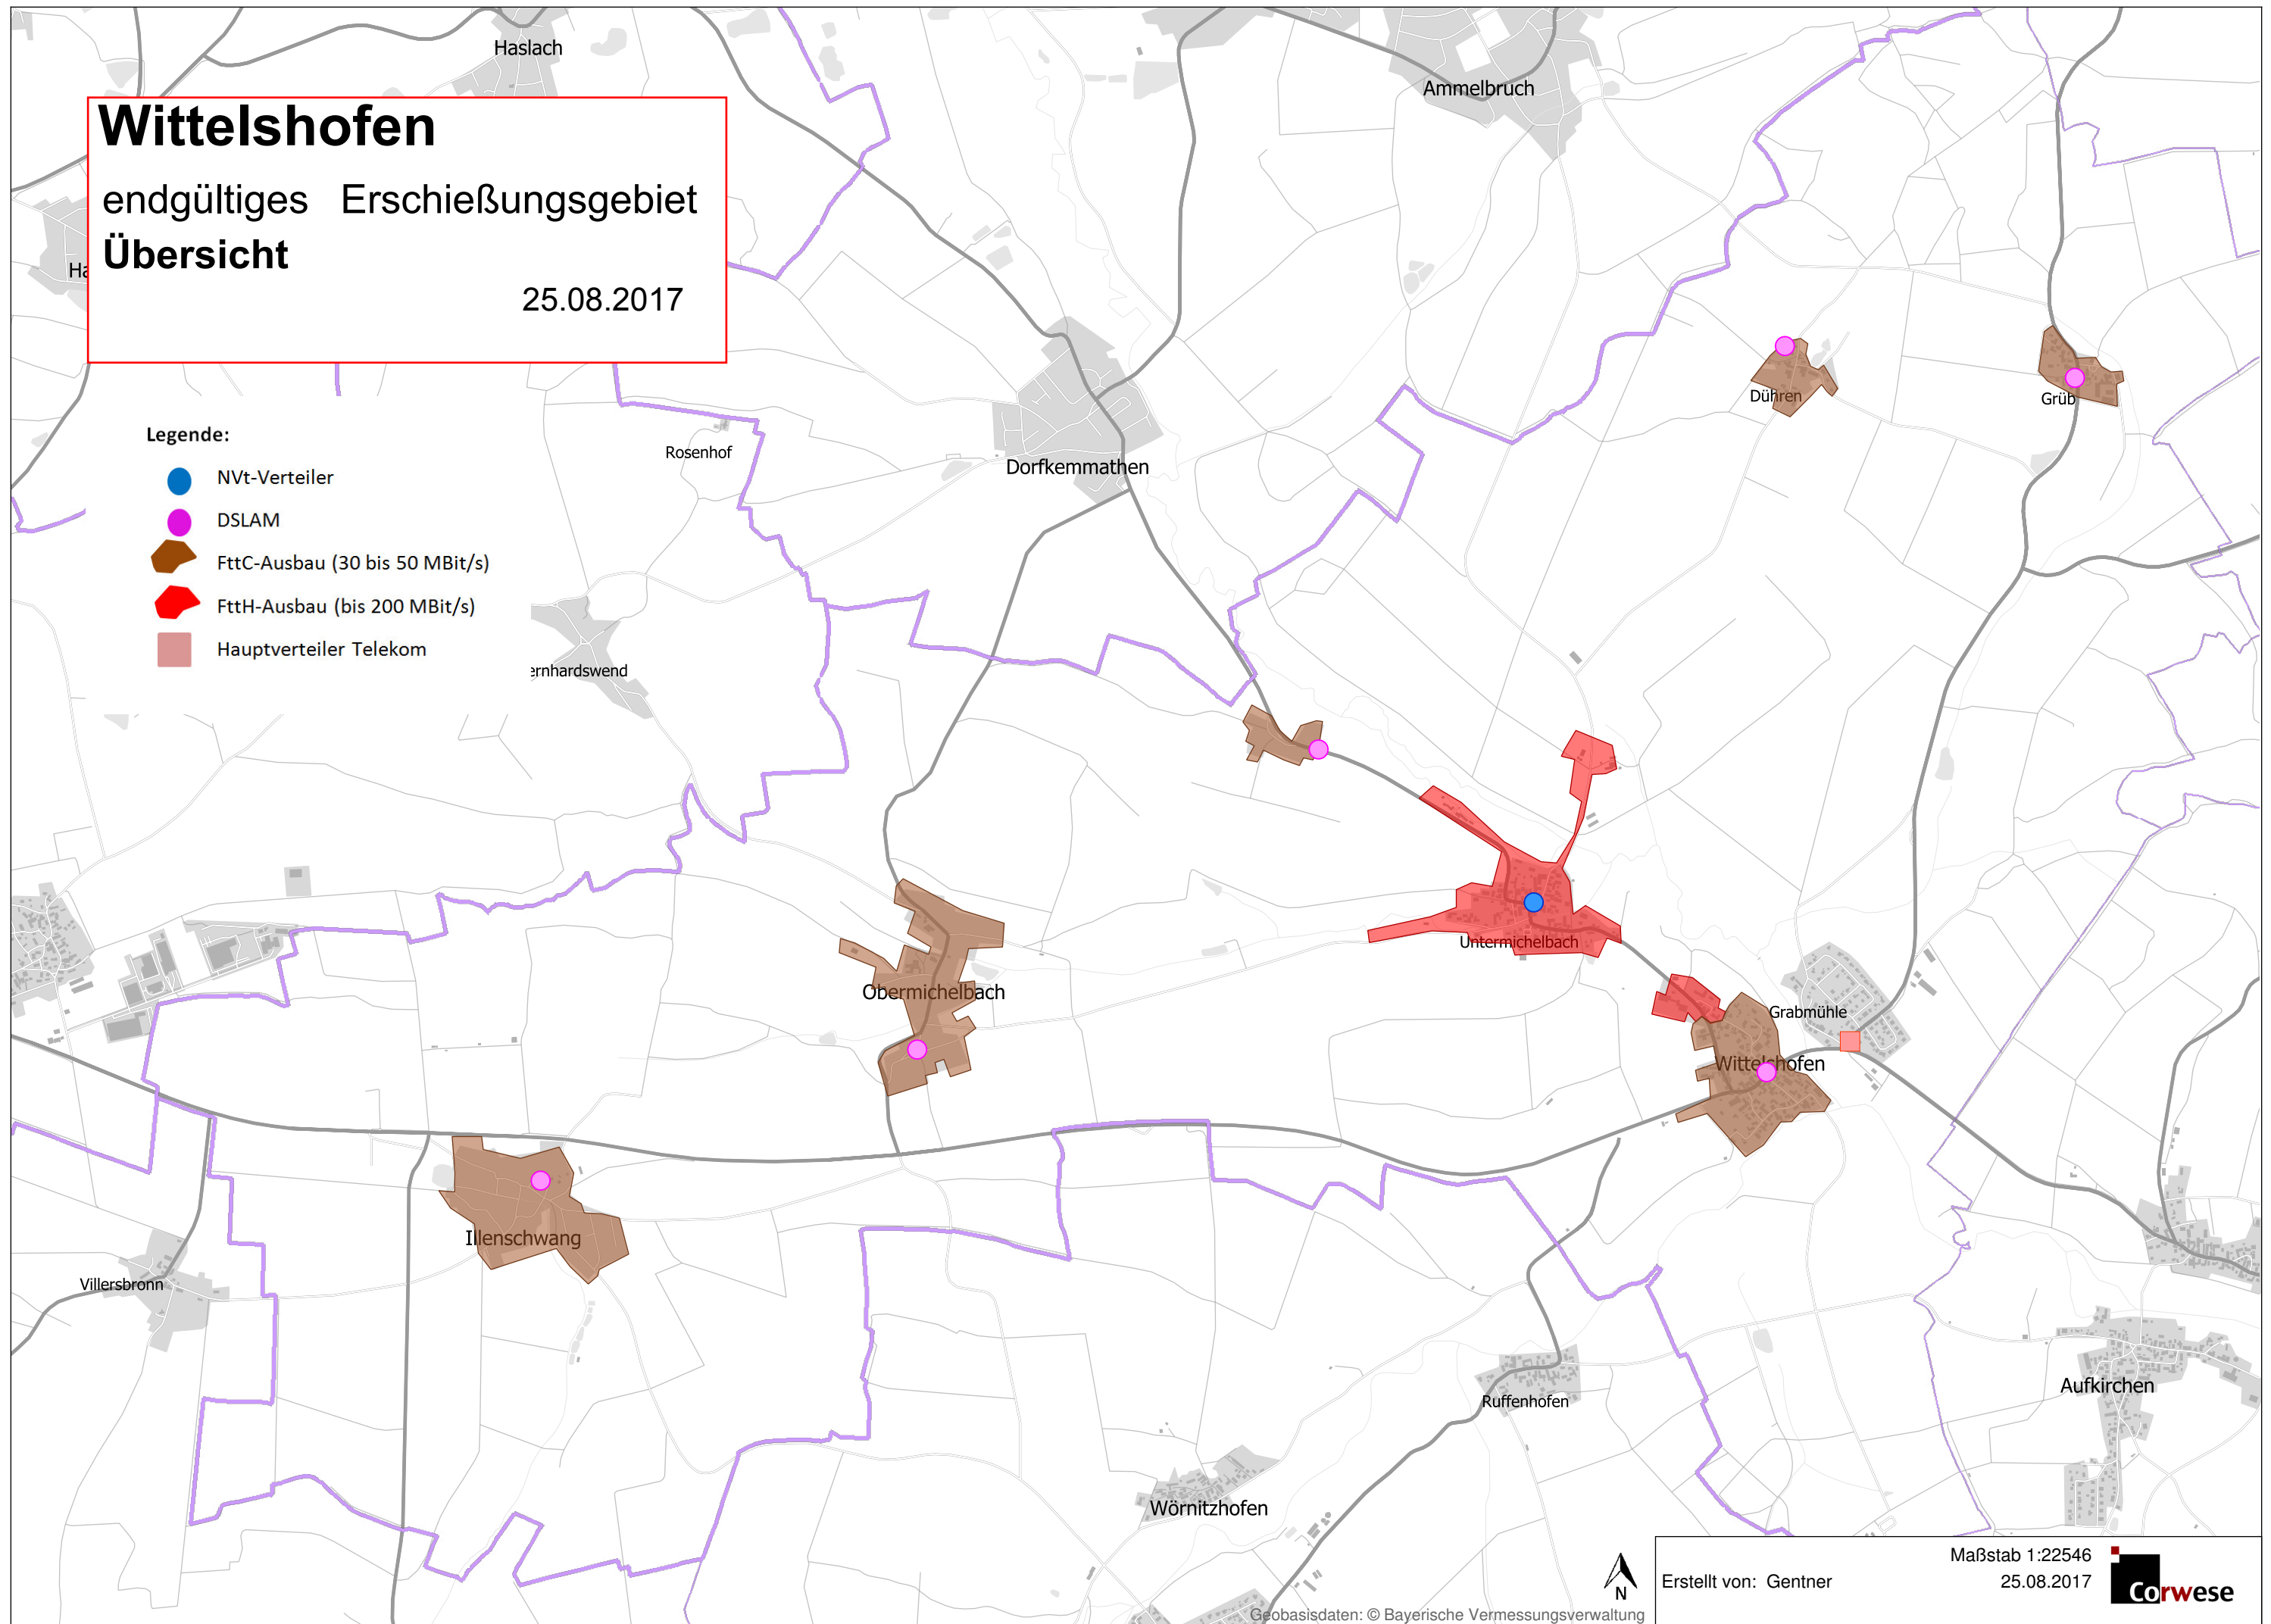

Wittelshofen

endgültiges Erschießungsgebiet
Übersicht

25.08.2017

Legende:

-  NVt-Verteiler
-  DSLAM
-  FttC-Ausbau (30 bis 50 MBit/s)
-  FttH-Ausbau (bis 200 MBit/s)
-  Hauptverteiler Telekom

Erstellt von: Gentner

Maßstab 1:22546
25.08.2017

Legende:

-  NVt-Verteiler
-  DSLAM
-  FttC-Ausbau (30 bis 50 MBit/s)
-  FttH-Ausbau (bis 200 MBit/s)
-  Hauptverteiler Telekom

Wittelshofen
endgültiges Erschießungsgebiet
Detail: Ortskern West
25.08.2017

Erstellt von: Gentner

Maßstab 1:3624
25.08.2017

Wittelshofen

endgültiges Erschießungsgebiet

**Detail: Untermichelbach
Gelshofen**

25.08.2017

Legende:

-  NVt-Verteiler
-  DSLAM
-  FttC-Ausbau (30 bis 50 MBit/s)
-  FttH-Ausbau (bis 200 MBit/s)
-  Hauptverteiler Telekom

Wittelshofen

endgültiges Erschließungsgebiet

Detail: Obermichelbach

25.08.2017

Legende:

-  NVt-Verteiler
-  DSLAM
-  FttC-Ausbau (30 bis 50 MBit/s)
-  FttH-Ausbau (bis 200 MBit/s)
-  Hauptverteiler Telekom