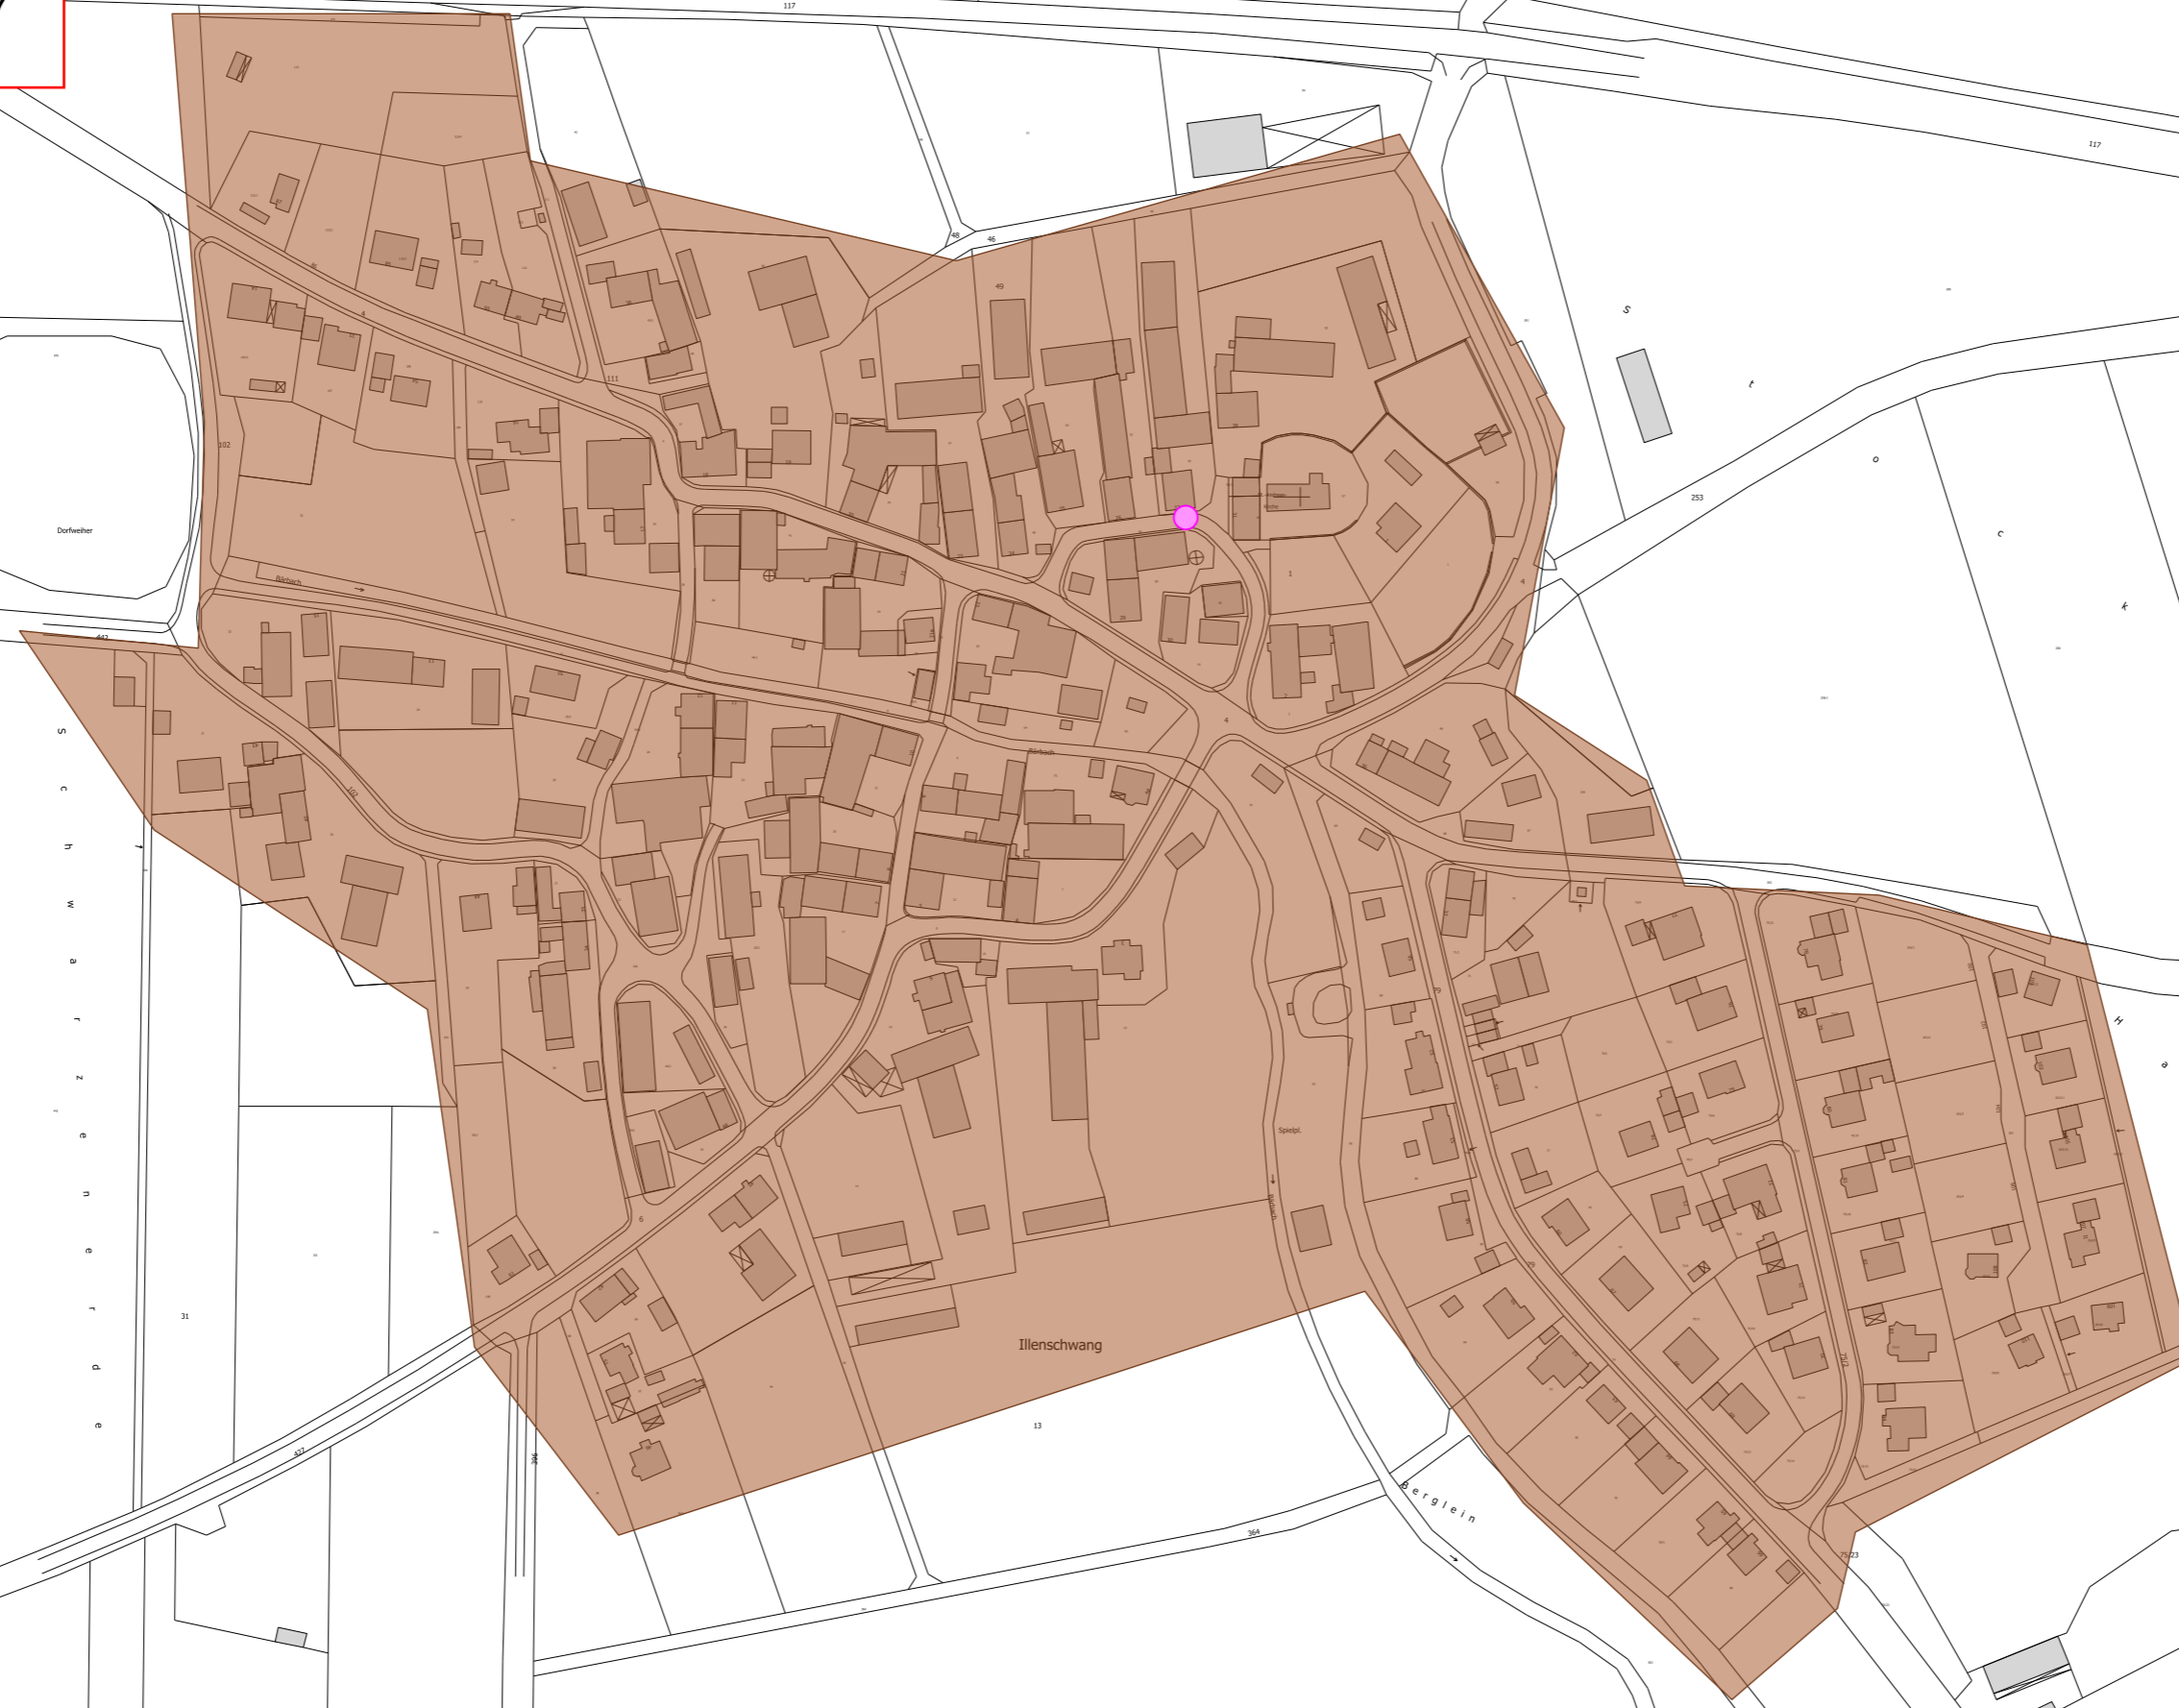

Wittelshofen

endgültiges Erschießungsgebiet

Detail: Illenschwang

25.08.2017

Legende:

- NVt-Verteiler
- DSLAM
- FttC-Ausbau (30 bis 50 MBit/s)
- FttH-Ausbau (bis 200 MBit/s)
- Hauptverteiler Telekom

Corwese GmbH
Erstellt von: Gentner
Erstellt am: 25.08.2017
Maßstab 1:2500