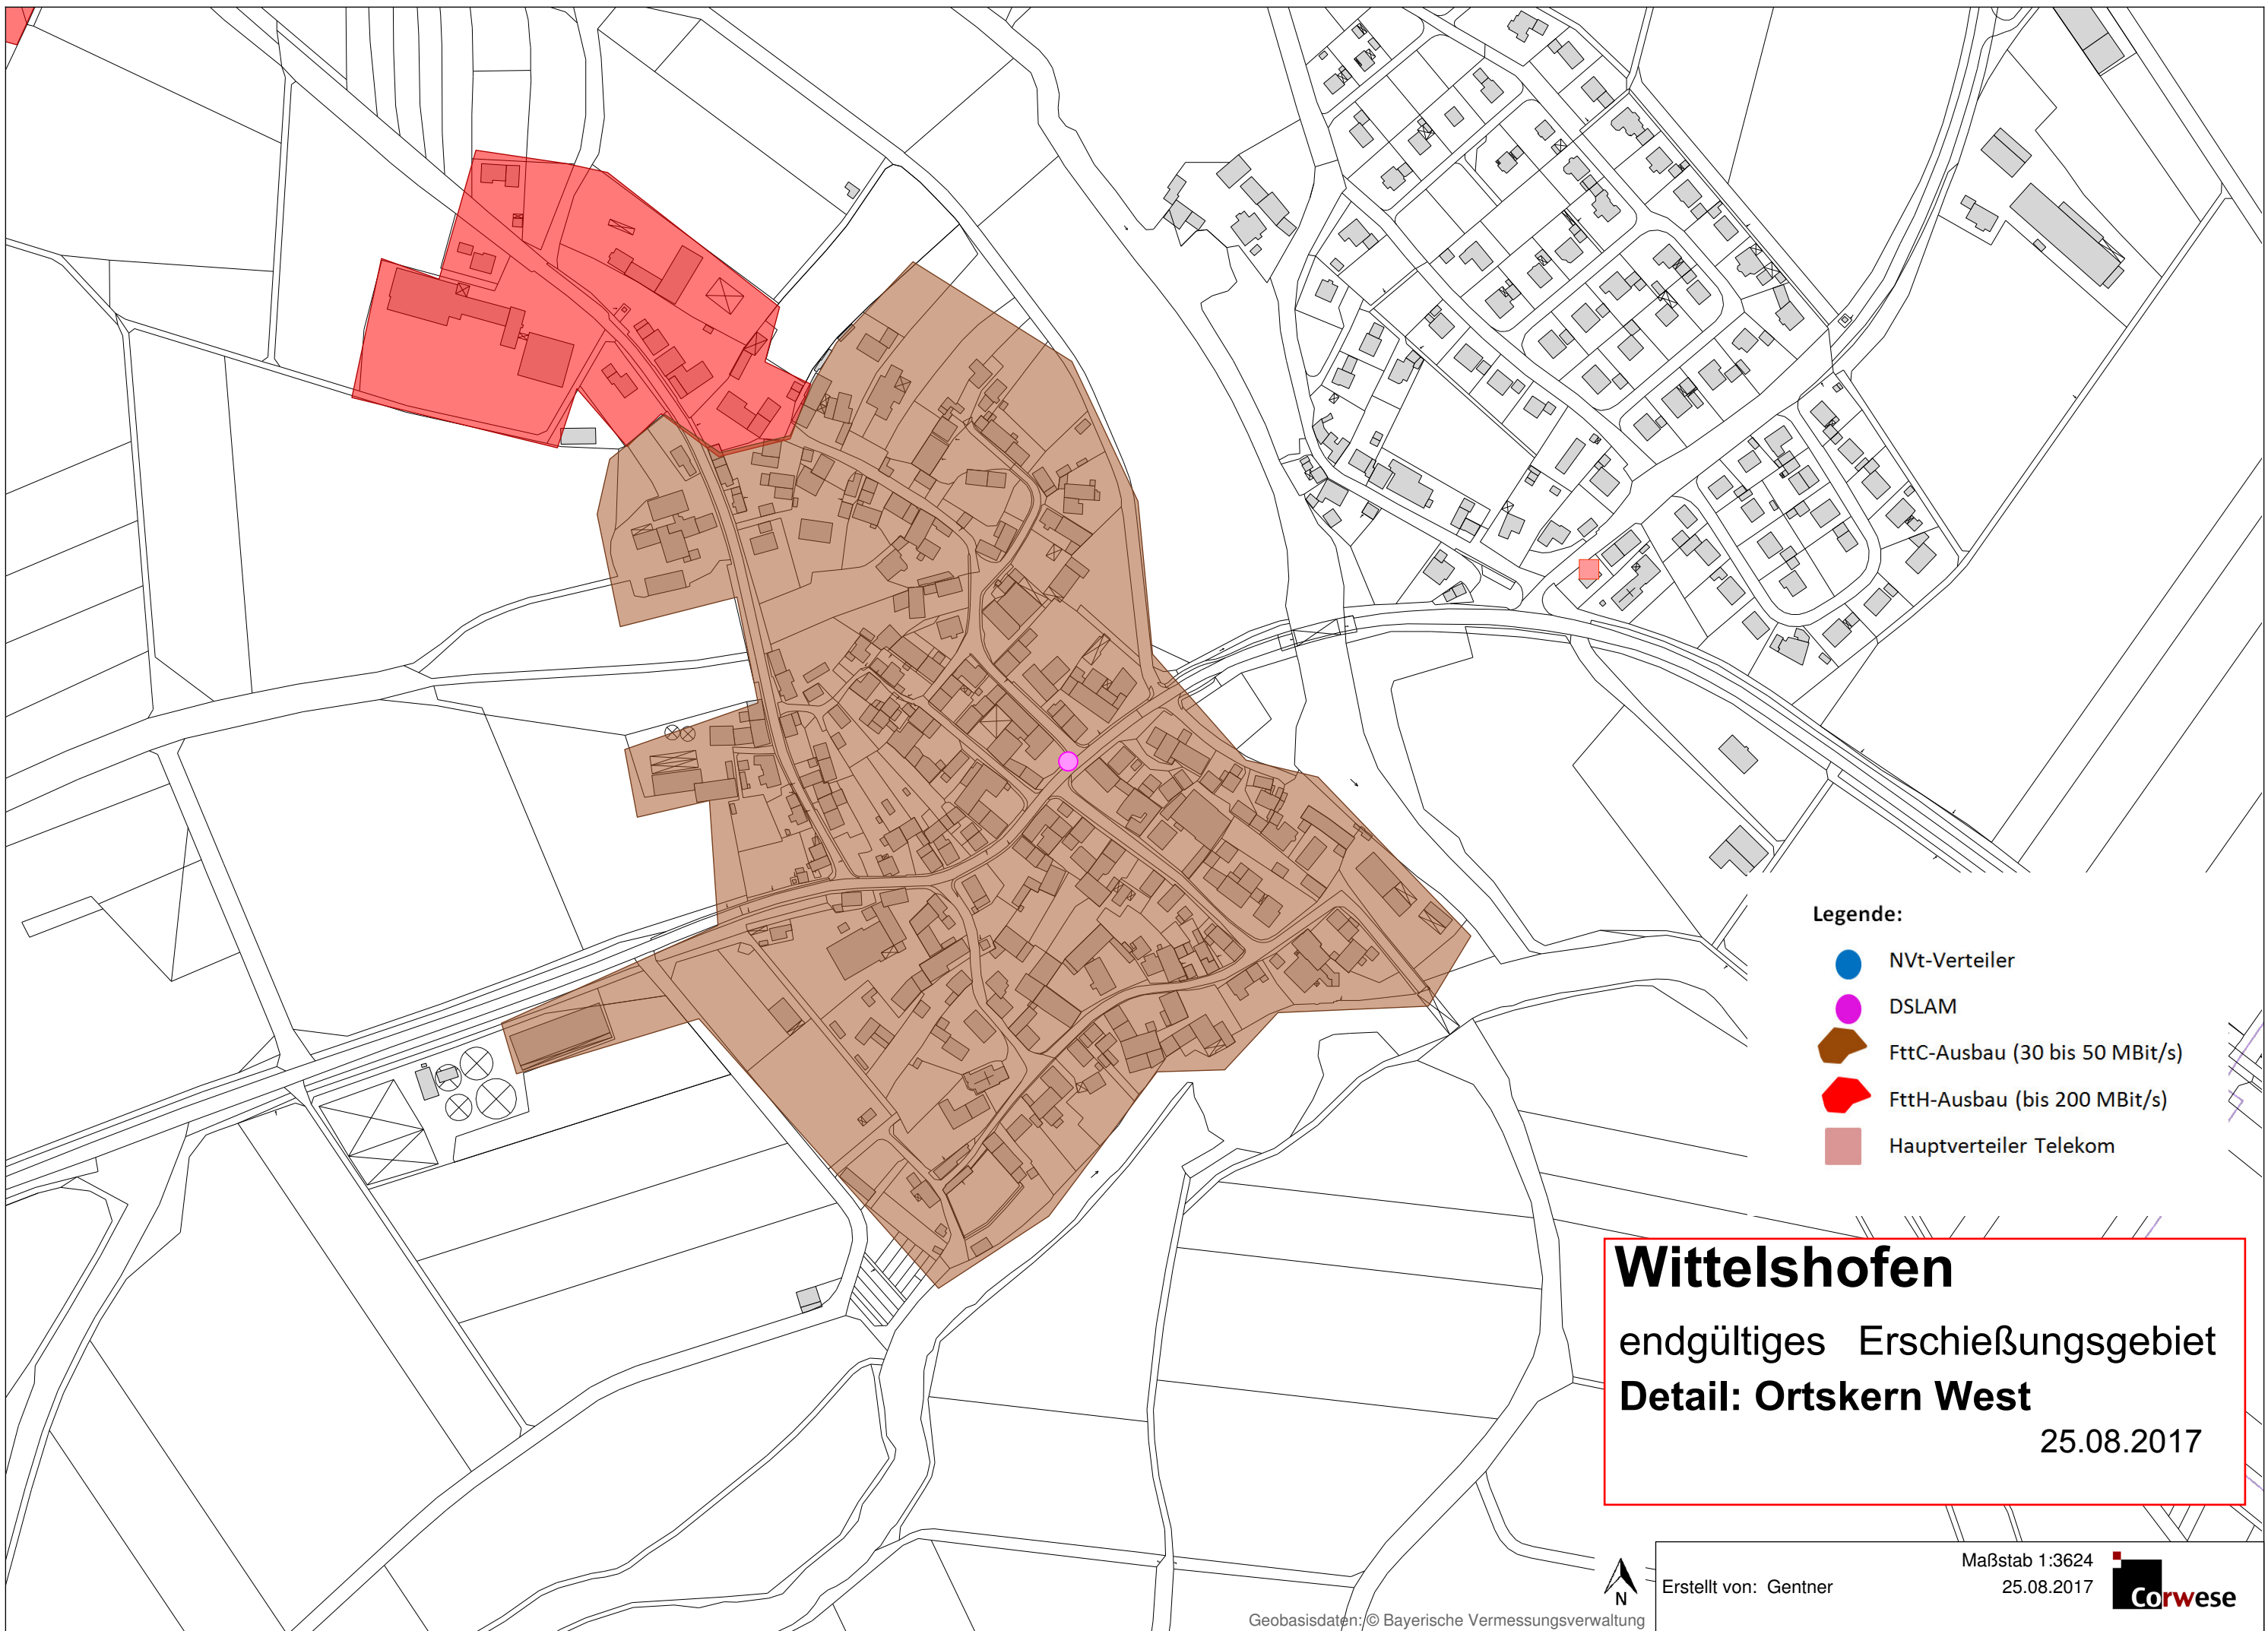

Wittelshofen

endgültiges Erschießungsgebiet
Übersicht

25.08.2017

Legende:

-  NVt-Verteiler
-  DSLAM
-  FttC-Ausbau (30 bis 50 MBit/s)
-  FttH-Ausbau (bis 200 MBit/s)
-  Hauptverteiler Telekom

Erstellt von: Gentner

Maßstab 1:22546
25.08.2017

Legende:

-  NVt-Verteiler
-  DSLAM
-  FttC-Ausbau (30 bis 50 MBit/s)
-  FttH-Ausbau (bis 200 MBit/s)
-  Hauptverteiler Telekom

Wittelshofen
endgültiges Erschießungsgebiet
Detail: Ortskern West
25.08.2017

Erstellt von: Gentner

Maßstab 1:3624
25.08.2017

Wittelshofen

endgültiges Erschießungsgebiet

**Detail: Untermichelbach
Gelshofen**

25.08.2017

Legende:

-  NVt-Verteiler
-  DSLAM
-  FttC-Ausbau (30 bis 50 MBit/s)
-  FttH-Ausbau (bis 200 MBit/s)
-  Hauptverteiler Telekom